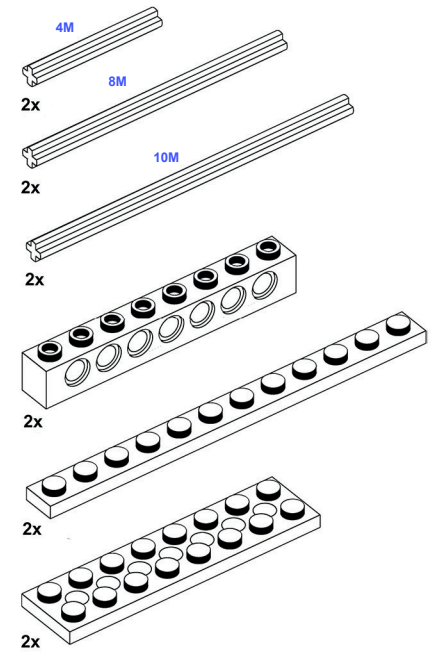

Состав набора:

- 464 детали
- 2 мотора
- 1 микромотор
- Блок управления
- Пульт
- Коробка

- ! Предупреждение об опасности удушья. Мелкие детали.
- ! Не для детей младше 3 лет или любых лиц, склонных класть в рот несъедобные предметы.
- ! Содержит катапульты. Не целитесь в глаза или лицо, вместо этого используйте другие катапульты, не поставляемые производителем.
- ! Перезаряжаемые батареи можно заряжать только под присмотром взрослых. Пожалуйста, внимательно прочитайте инструкцию перед использованием.
- ! Этот продукт не следует использовать в воде или во влажной среде. Пожалуйста, протрите поверхность сухой тканью перед использованием.

**ЛИНЕЙКА
ДЛЯ ДЕТАЛЕЙ**

ЭЛЕКТРОНИКА