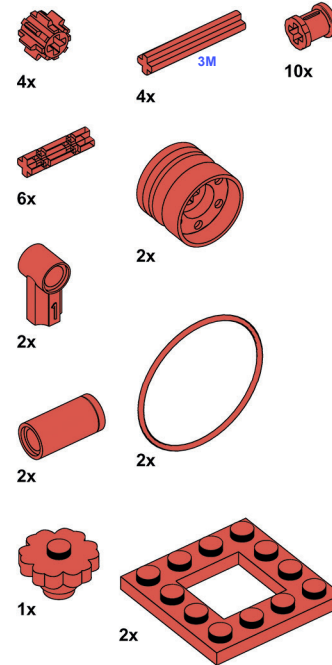

Состав набора:

- 464 детали
- 2 мотора
- 1 микромотор
- Блок управления
- Пульт
- Коробка

- ! Предупреждение об опасности удушья. Мелкие детали.
- ! Не для детей младше 3 лет или любых лиц, склонных класть в рот несъедобные предметы.
- ! Содержит катапульты. Не целитесь в глаза или лицо, вместо этого используйте другие катапульты, не поставляемые производителем.
- ! Перезаряжаемые батареи можно заряжать только под присмотром взрослых. Пожалуйста, внимательно прочитайте инструкцию перед использованием.
- ! Этот продукт не следует использовать в воде или во влажной среде. Пожалуйста, протрите поверхность сухой тканью перед использованием.

**ЛИНЕЙКА
ДЛЯ ДЕТАЛЕЙ**

ЭЛЕКТРОНИКА