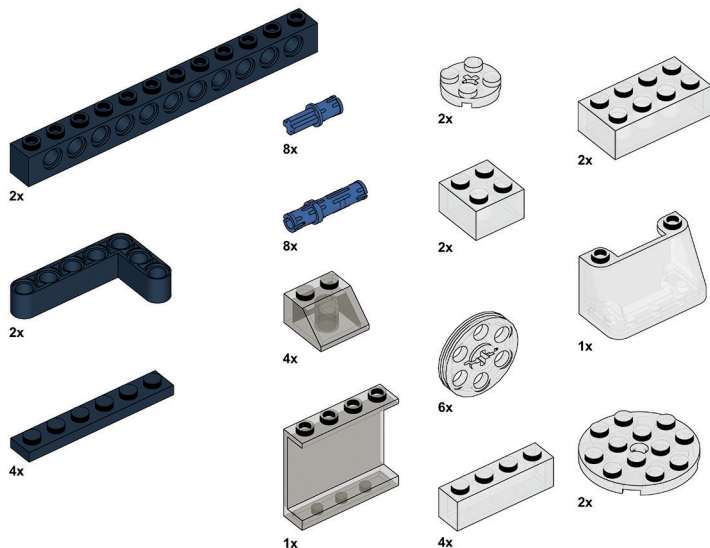

Состав набора:

- 464 детали
- 2 мотора
- 1 микромотор
- Блок управления
- Пульт
- Коробка

- ! Предупреждение об опасности удушья. Мелкие детали.
- ! Не для детей младше 3 лет или любых лиц, склонных класть в рот несъедобные предметы.
- ! Содержит катапульты. Не целитесь в глаза или лицо, вместо этого используйте другие катапульты, не поставляемые производителем.
- ! Перезаряжаемые батареи можно заряжать только под присмотром взрослых. Пожалуйста, внимательно прочитайте инструкцию перед использованием.
- ! Этот продукт не следует использовать в воде или во влажной среде. Пожалуйста, протрите поверхность сухой тканью перед использованием.

**ЛИНЕЙКА
ДЛЯ ДЕТАЛЕЙ**

ЭЛЕКТРОНИКА