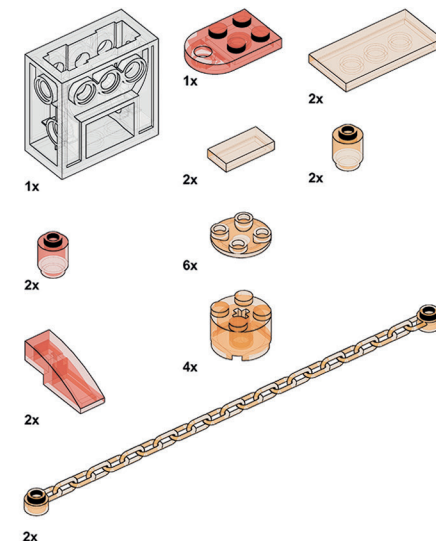

Состав набора:

- 464 детали
- 2 мотора
- 1 микромотор
- Блок управления
- Пульт
- Коробка

- ! Предупреждение об опасности удушья. Мелкие детали.
- ! Не для детей младше 3 лет или любых лиц, склонных класть в рот несъедобные предметы.
- ! Содержит катапульты. Не целитесь в глаза или лицо, вместо этого используйте другие катапульты, не поставляемые производителем.
- ! Перезаряжаемые батареи можно заряжать только под присмотром взрослых. Пожалуйста, внимательно прочитайте инструкцию перед использованием.
- ! Этот продукт не следует использовать в воде или во влажной среде. Пожалуйста, протрите поверхность сухой тканью перед использованием.

**ЛИНЕЙКА
ДЛЯ ДЕТАЛЕЙ**

ЭЛЕКТРОНИКА