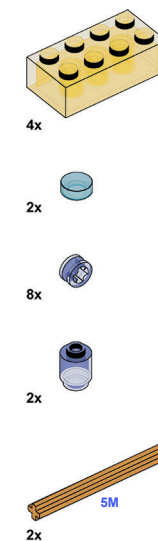

Состав набора:

- 464 детали
- 2 мотора
- 1 микромотор
- Блок управления
- Пульт
- Коробка

- ! Предупреждение об опасности удушья. Мелкие детали.
- ! Не для детей младше 3 лет или любых лиц, склонных класть в рот несъедобные предметы.
- ! Содержит катапульты. Не целитесь в глаза или лицо, вместо этого используйте другие катапульты, не поставляемые производителем.
- ! Перезаряжаемые батареи можно заряжать только под присмотром взрослых. Пожалуйста, внимательно прочитайте инструкцию перед использованием.
- ! Этот продукт не следует использовать в воде или во влажной среде. Пожалуйста, протрите поверхность сухой тканью перед использованием.

**ЛИНЕЙКА
ДЛЯ ДЕТАЛЕЙ**

ЭЛЕКТРОНИКА