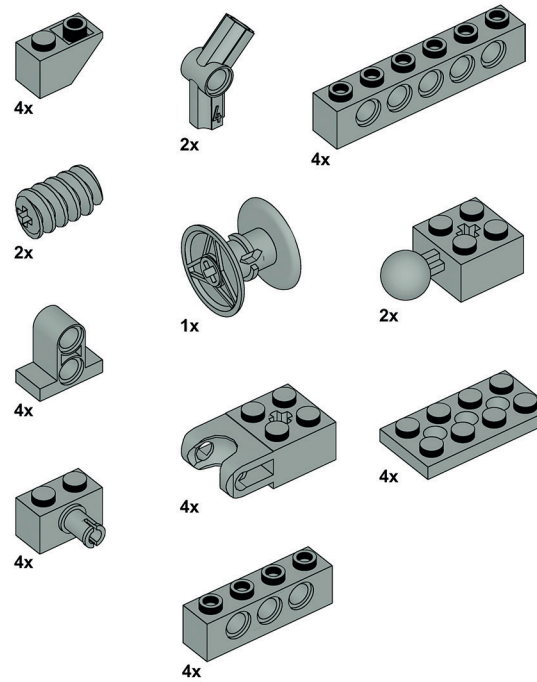

Состав набора:

- 464 детали
- 2 мотора
- 1 микромотор
- Блок управления
- Пульт
- Коробка

- ! Предупреждение об опасности удушья. Мелкие детали.
- ! Не для детей младше 3 лет или любых лиц, склонных класть в рот несъедобные предметы.
- ! Содержит катапульты. Не целитесь в глаза или лицо, вместо этого используйте другие катапульты, не поставляемые производителем.
- ! Перезаряжаемые батареи можно заряжать только под присмотром взрослых. Пожалуйста, внимательно прочитайте инструкцию перед использованием.
- ! Этот продукт не следует использовать в воде или во влажной среде. Пожалуйста, протрите поверхность сухой тканью перед использованием.

**ЛИНЕЙКА
ДЛЯ ДЕТАЛЕЙ**

ЭЛЕКТРОНИКА