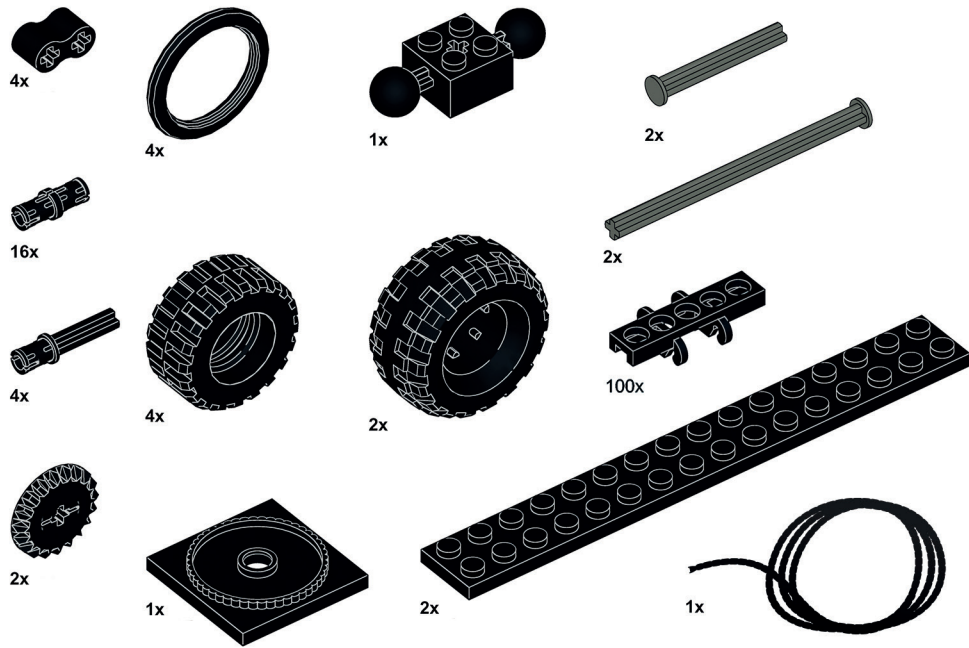

Состав набора:

- 464 детали
- 2 мотора
- 1 микромотор
- Блок управления
- Пульт
- Коробка

- ! Предупреждение об опасности удушья. Мелкие детали.
- ! Не для детей младше 3 лет или любых лиц, склонных класть в рот несъедобные предметы.
- ! Содержит катапульты. Не целитесь в глаза или лицо, вместо этого используйте другие катапульты, не поставляемые производителем.
- ! Перезаряжаемые батареи можно заряжать только под присмотром взрослых. Пожалуйста, внимательно прочитайте инструкцию перед использованием.
- ! Этот продукт не следует использовать в воде или во влажной среде. Пожалуйста, протрите поверхность сухой тканью перед использованием.

**ЛИНЕЙКА
ДЛЯ ДЕТАЛЕЙ**

ЭЛЕКТРОНИКА