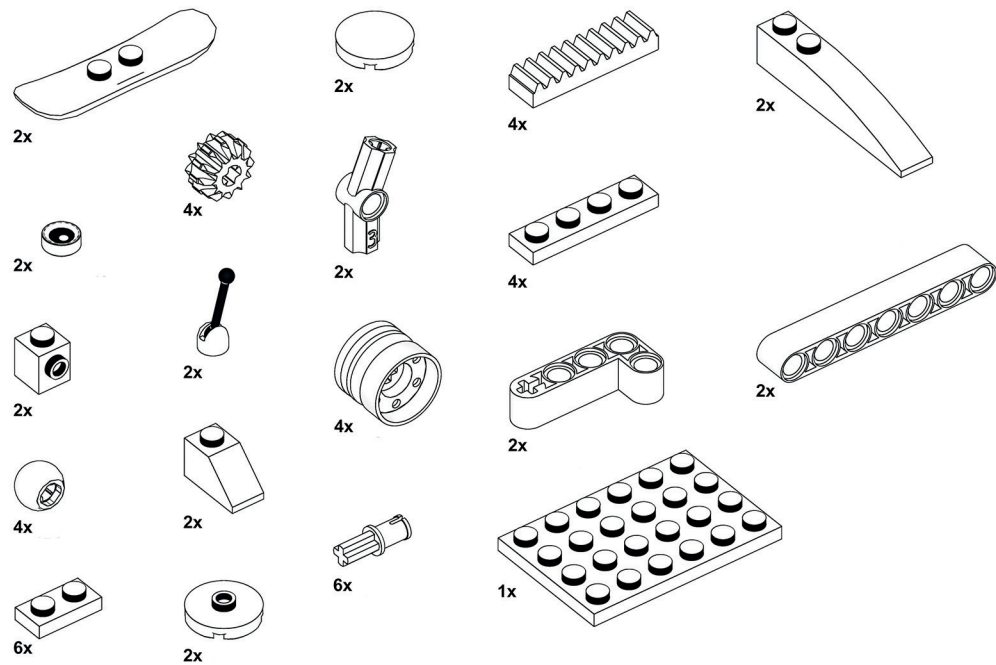

Состав набора:

- 464 детали
- 2 мотора
- 1 микромотор
- Блок управления
- Пульт
- Коробка

- ! Предупреждение об опасности удушья. Мелкие детали.
- ! Не для детей младше 3 лет или любых лиц, склонных класть в рот несъедобные предметы.
- ! Содержит катапульты. Не целитесь в глаза или лицо, вместо этого используйте другие катапульты, не поставляемые производителем.
- ! Перезаряжаемые батареи можно заряжать только под присмотром взрослых. Пожалуйста, внимательно прочитайте инструкцию перед использованием.
- ! Этот продукт не следует использовать в воде или во влажной среде. Пожалуйста, протрите поверхность сухой тканью перед использованием.

**ЛИНЕЙКА
ДЛЯ ДЕТАЛЕЙ**

ЭЛЕКТРОНИКА