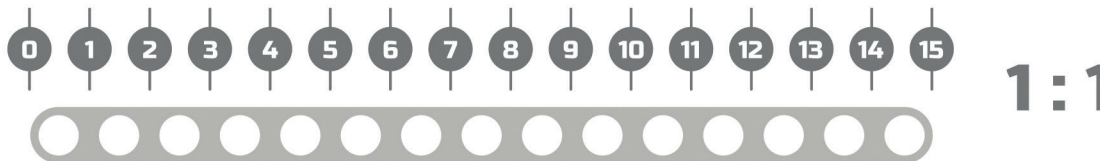

Состав набора:

- 464 детали
- 2 мотора
- 1 микромотор
- Блок управления
- Пульт
- Коробка

- ! Предупреждение об опасности удушья. Мелкие детали.
- ! Не для детей младше 3 лет или любых лиц, склонных класть в рот несъедобные предметы.
- ! Содержит катапульты. Не целитесь в глаза или лицо, вместо этого используйте другие катапульты, не поставляемые производителем.
- ! Перезаряжаемые батареи можно заряжать только под присмотром взрослых. Пожалуйста, внимательно прочитайте инструкцию перед использованием.
- ! Этот продукт не следует использовать в воде или во влажной среде. Пожалуйста, протрите поверхность сухой тканью перед использованием.

**ЛИНЕЙКА
ДЛЯ ДЕТАЛЕЙ**

ЭЛЕКТРОНИКА