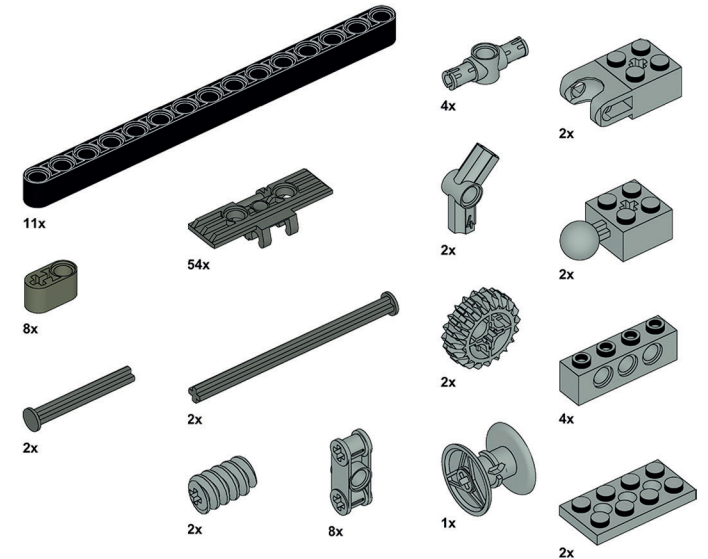

- Состав набора:**
- 1 мотор M
  - 600 деталей
  - 2 мотора XL
  - 1 сервопривод
  - 2 мотора L
  - 1 микромотор
  - Блок управления
  - Пульт
  - Коробка

- ! Предупреждение об опасности удушья. Мелкие детали.
- ! Не для детей младше 3 лет или любых лиц, склонных класть в рот несъедобные предметы.
- ! Содержит катапульты. Не целитесь в глаза или лицо, вместо этого используйте другие катапульты, не поставляемые производителем.
- ! Перезаряжаемые батареи можно заряжать только под присмотром взрослых. Пожалуйста, внимательно прочитайте инструкцию перед использованием.
- ! Этот продукт не следует использовать в воде или во влажной среде. Пожалуйста, протрите поверхность сухой тканью перед использованием.

## ЛИНЕЙКА ДЛЯ ДЕТАЛЕЙ

1:1