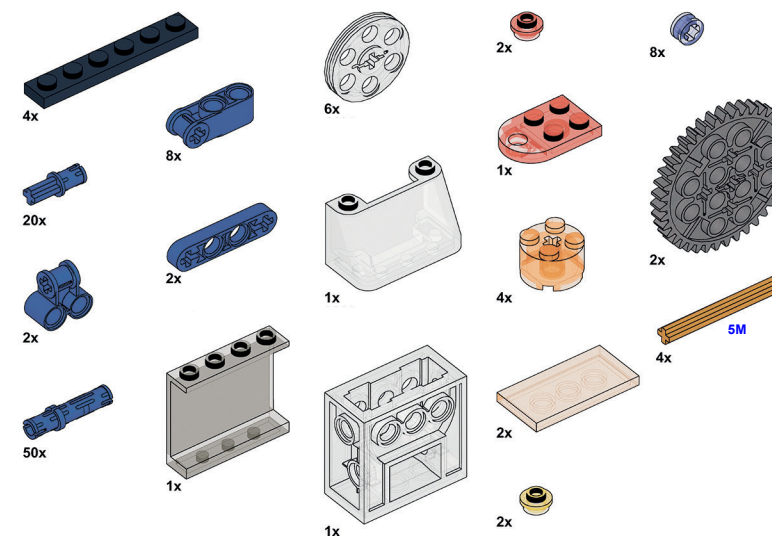

- Состав набора:**
- 1 мотор M
  - 600 деталей
  - 2 мотора XL
  - 1 сервопривод
  - 2 мотора L
  - 1 микромотор
  - Блок управления
  - Пульт
  - Коробка

- ! Предупреждение об опасности удушья. Мелкие детали.
- ! Не для детей младше 3 лет или любых лиц, склонных класть в рот несъедобные предметы.
- ! Содержит катапульты. Не целитесь в глаза или лицо, вместо этого используйте другие катапульты, не поставляемые производителем.
- ! Перезаряжаемые батареи можно заряжать только под присмотром взрослых. Пожалуйста, внимательно прочитайте инструкцию перед использованием.
- ! Этот продукт не следует использовать в воде или во влажной среде. Пожалуйста, протрите поверхность сухой тканью перед использованием.

## ЛИНЕЙКА ДЛЯ ДЕТАЛЕЙ

1:1