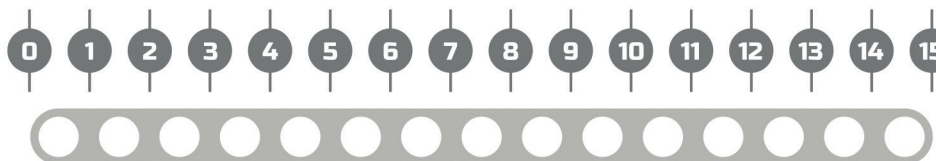

- Состав набора:**
- 1 мотор M
  - 600 деталей
  - 2 мотора XL
  - 1 сервопривод
  - 2 мотора L
  - 1 микромотор
  - Блок управления
  - Пульт
  - Коробка

- ! Предупреждение об опасности удушья. Мелкие детали.
- ! Не для детей младше 3 лет или любых лиц, склонных класть в рот несъедобные предметы.
- ! Содержит катапульты. Не целитесь в глаза или лицо, вместо этого используйте другие катапульты, не поставляемые производителем.
- ! Перезаряжаемые батареи можно заряжать только под присмотром взрослых. Пожалуйста, внимательно прочитайте инструкцию перед использованием.
- ! Этот продукт не следует использовать в воде или во влажной среде. Пожалуйста, протрите поверхность сухой тканью перед использованием.

## ЛИНЕЙКА ДЛЯ ДЕТАЛЕЙ

1:1