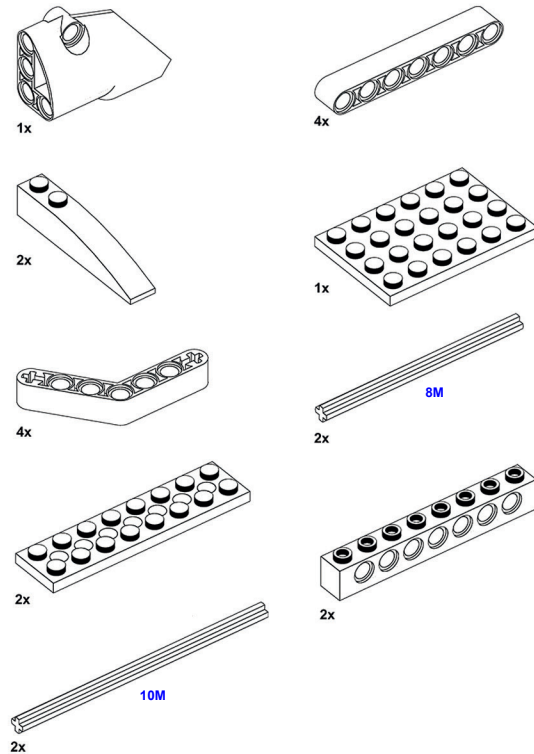

- Состав набора:**
- 1 мотор M
  - 600 деталей
  - 2 мотора XL
  - 1 сервопривод
  - 2 мотора L
  - 1 микромотор
  - Блок управления
  - Пульт
  - Коробка

- ! Предупреждение об опасности удушья. Мелкие детали.
- ! Не для детей младше 3 лет или любых лиц, склонных класть в рот несъедобные предметы.
- ! Содержит катапульты. Не целитесь в глаза или лицо, вместо этого используйте другие катапульты, не поставляемые производителем.
- ! Перезаряжаемые батареи можно заряжать только под присмотром взрослых. Пожалуйста, внимательно прочитайте инструкцию перед использованием.
- ! Этот продукт не следует использовать в воде или во влажной среде. Пожалуйста, протрите поверхность сухой тканью перед использованием.

## ЛИНЕЙКА ДЛЯ ДЕТАЛЕЙ

1:1