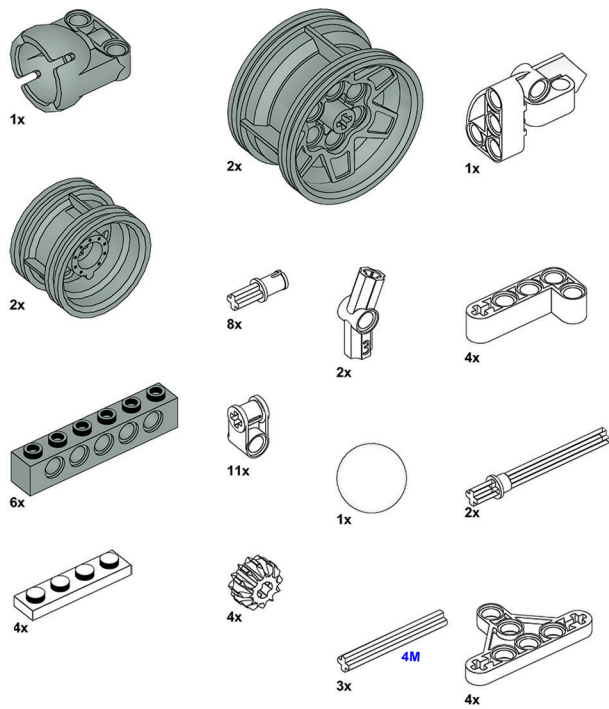

- Состав набора:**
- 1 мотор M
  - 600 деталей
  - 2 мотора XL
  - 1 сервопривод
  - 2 мотора L
  - 1 микромотор
  - Блок управления
  - Пульт
  - Коробка

- ! Предупреждение об опасности удушья. Мелкие детали.
- ! Не для детей младше 3 лет или любых лиц, склонных класть в рот несъедобные предметы.
- ! Содержит катапульты. Не целитесь в глаза или лицо, вместо этого используйте другие катапульты, не поставляемые производителем.
- ! Перезаряжаемые батареи можно заряжать только под присмотром взрослых. Пожалуйста, внимательно прочитайте инструкцию перед использованием.
- ! Этот продукт не следует использовать в воде или во влажной среде. Пожалуйста, протрите поверхность сухой тканью перед использованием.

## ЛИНЕЙКА ДЛЯ ДЕТАЛЕЙ

1:1