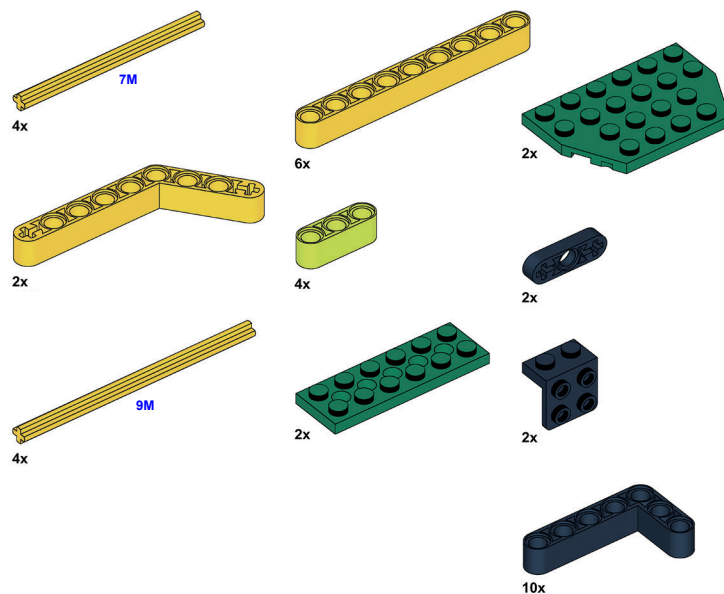

- Состав набора:**
- 1 мотор M
  - 600 деталей
  - 2 мотора XL
  - 1 сервопривод
  - 2 мотора L
  - 1 микромотор
  - Блок управления
  - Пульт
  - Коробка

- ! Предупреждение об опасности удушья. Мелкие детали.
- ! Не для детей младше 3 лет или любых лиц, склонных класть в рот несъедобные предметы.
- ! Содержит катапульты. Не целитесь в глаза или лицо, вместо этого используйте другие катапульты, не поставляемые производителем.
- ! Перезаряжаемые батареи можно заряжать только под присмотром взрослых. Пожалуйста, внимательно прочитайте инструкцию перед использованием.
- ! Этот продукт не следует использовать в воде или во влажной среде. Пожалуйста, протрите поверхность сухой тканью перед использованием.

## ЛИНЕЙКА ДЛЯ ДЕТАЛЕЙ

1:1