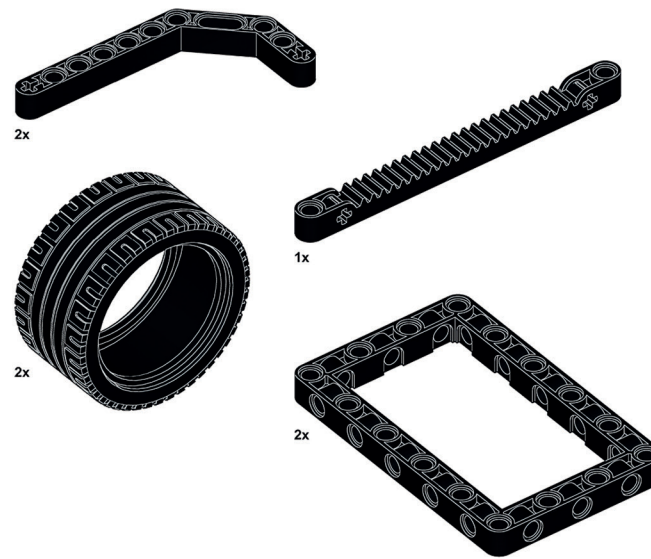

- Состав набора:**
- 1 мотор M
  - 600 деталей
  - 2 мотора XL
  - 1 сервопривод
  - 2 мотора L
  - 1 микромотор
  - Блок управления
  - Пульт
  - Коробка

- ! Предупреждение об опасности удушья. Мелкие детали.
- ! Не для детей младше 3 лет или любых лиц, склонных класть в рот несъедобные предметы.
- ! Содержит катапульты. Не целитесь в глаза или лицо, вместо этого используйте другие катапульты, не поставляемые производителем.
- ! Перезаряжаемые батареи можно заряжать только под присмотром взрослых. Пожалуйста, внимательно прочитайте инструкцию перед использованием.
- ! Этот продукт не следует использовать в воде или во влажной среде. Пожалуйста, протрите поверхность сухой тканью перед использованием.

## ЛИНЕЙКА ДЛЯ ДЕТАЛЕЙ

1:1