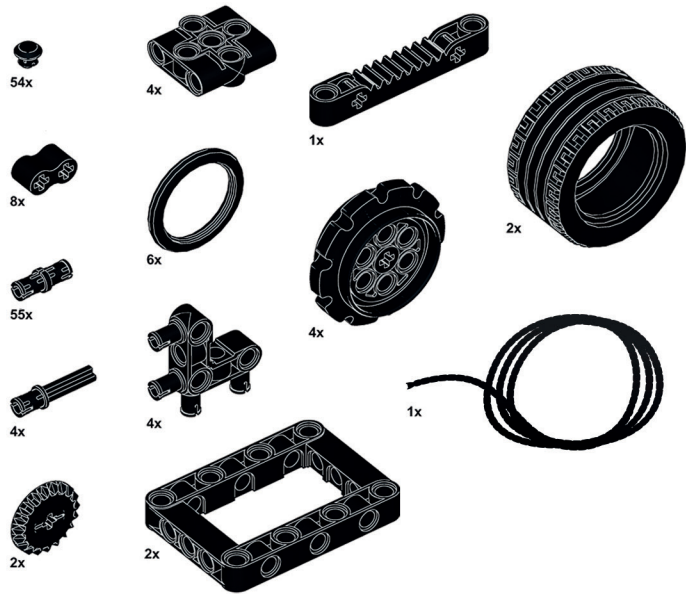

- Состав набора:**
- 1 мотор M
  - 600 деталей
  - 2 мотора XL
  - 1 сервопривод
  - 2 мотора L
  - 1 микромотор
  - Блок управления
  - Пульт
  - Коробка

- ! Предупреждение об опасности удушья. Мелкие детали.
- ! Не для детей младше 3 лет или любых лиц, склонных класть в рот несъедобные предметы.
- ! Содержит катапульты. Не целитесь в глаза или лицо, вместо этого используйте другие катапульты, не поставляемые производителем.
- ! Перезаряжаемые батареи можно заряжать только под присмотром взрослых. Пожалуйста, внимательно прочитайте инструкцию перед использованием.
- ! Этот продукт не следует использовать в воде или во влажной среде. Пожалуйста, протрите поверхность сухой тканью перед использованием.

## ЛИНЕЙКА ДЛЯ ДЕТАЛЕЙ

1:1